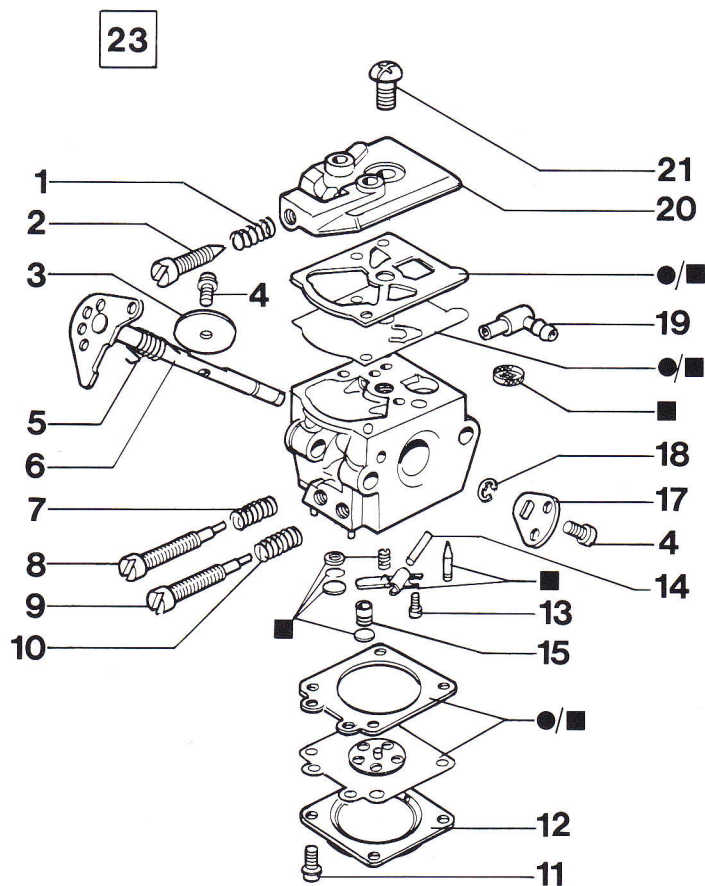

per } mod. 935 X
for } 935 DX

16 ■ KIT RIPARAZIONE
REPAIR KIT

22 ● KIT MEMBRANE & GUARNIZIONI
DIAPHRAGM & GASKET SET

REF.	PART. NO.	SOSTITUITO DA REEMPLACÉ PAR REPLACED BY	DESCRIZIONE ITALIANO	DESCRIPTION ENGLISH	DESCRIPTION FRANÇAIS	DESCRIPCION ESPAÑOL	Bollettino - Bulletin		
							Gr.	N°	Data-Date
1	0935.00114		MOLLA	SPRING	RESSORT	RESORTE			
2	0935.00116		VITE	SCREW	VIS	TORNILLO			
3	3751.00078		FARFALLA	CHOKE SHUTTER	PAPILLON	VALVULA			
4	0033.00209		VITE	SCREW	VIS	TORNILLO			
5	0935.00113		MOLLA	SPRING	RESSORT	RESORTE			
6	0935.00471		ALBERINO F.	SHAFT LEVER	AXE	EJE			
7	0350.00165		MOLLA "L"	SPRING "L"	RESSORT "L"	RESORTE "L"			
8	0935.00269		VITE "L"	SCREW "L"	VIS "L"	TORNILLO "L"			
9	0935.00475		VITE "H"	SCREW "H"	VIS "H"	TORNILLO "H"			
10	0935.00115		MOLLA "H"	SPRING "H"	RESSORT "H"	RESORTE "H"			
11	0350.00162		VITE	SCREW	VIS	TORNILLO			
12	2318191		COPERCHIO	COVER	COUVERCLE	TAPA			
13	0033.00202		VITE	SCREW	VIS	TORNILLO			
14	0033.00201		PERNO	PIN	AXE	PERNO			
15	0935.00474		GETTO MAX	VALVE	SOUPAPE	VALVULA			
16	0946.00209		KIT RIPARAZIONE	REPAIR KIT	KIT RIPARATION	JUEGO DE REPACION			
17	0935.00111		LEVETTA	LEVER	LEVIER	PALANCA			
18	0950.00164		ANELLO	SNAP RING	CIRCLIPS	ANILLO			
19	0033.00036		RACCORDO	ELBOW CONNECTION	PIECE COUDEE	EMPALME			
20	0935.00472		COPERCHIO	COVER	COUVERCLE	TAPA			
21	0033.00197		VITE	SCREW	VIS	TORNILLO			
22	0946.00210		KIT MEMBRANE E GUARNIZ.	DIAPHR AND GASKET SET	JEU DE JOINTS	JUEGO DE JUNTAS Y MEMBR.			
23	0935.00417		CARBURATORE COMPL. .	COMPL. CARBURETOR ...	CARBURATEUR COMPL. .	CARBURADOR COMPL.			